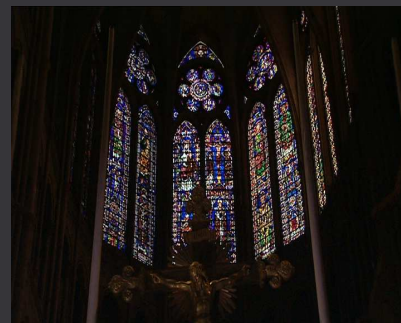

Notre Dame De Chartre

CATTEDRALI GOTICHE
LA MISTICA OGGETTIVA E LE SUE FORME